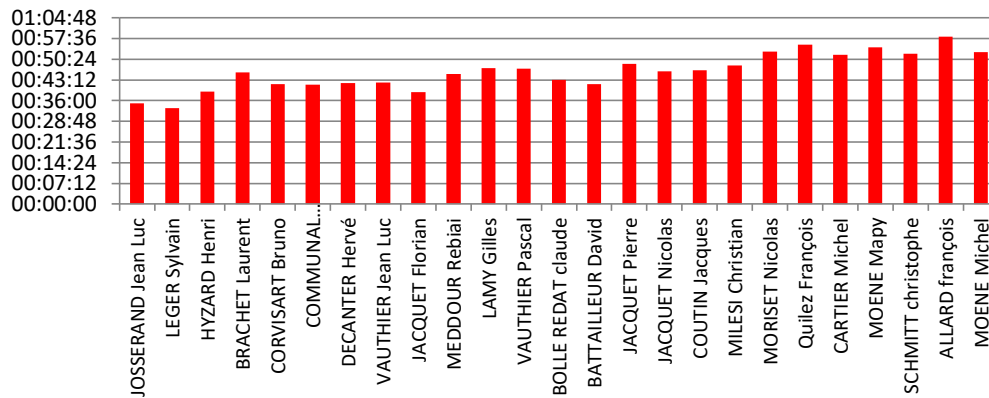

Etape du Tour 2018 Temps montée Croix Fry

Etape du Tour 2018 Temps montée Glières

Etape du Tour 2018 Temps montée Romme

Etape du Tour 2018 Temps montée Colombière