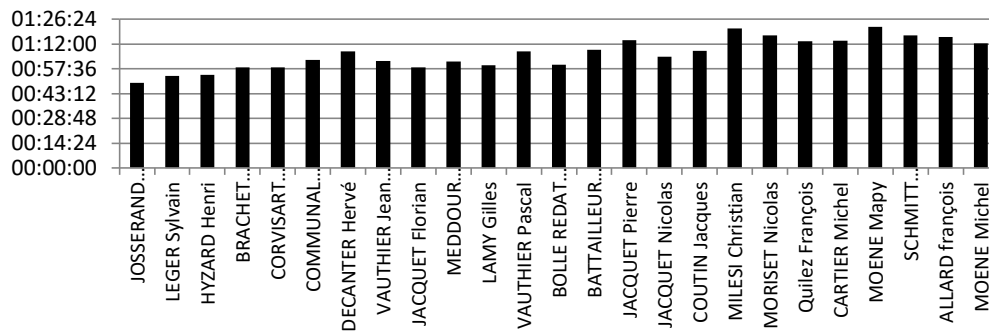

Etape du Tour 2018 Temps montée Croix Fry

Etape du Tour 2018 Temps montée Glières

Etape du Tour 2018 Temps montée Romme

Etape du Tour 2018 Temps montée Colombière