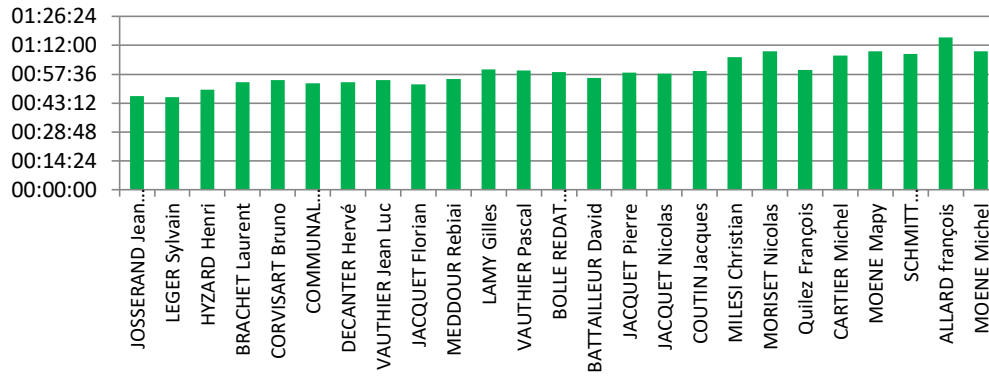

Etape du Tour 2018 Temps montée Croix Fry

Etape du Tour 2018 Temps montée Glières

Etape du Tour 2018 Temps montée Romme

Etape du Tour 2018 Temps montée Colombière