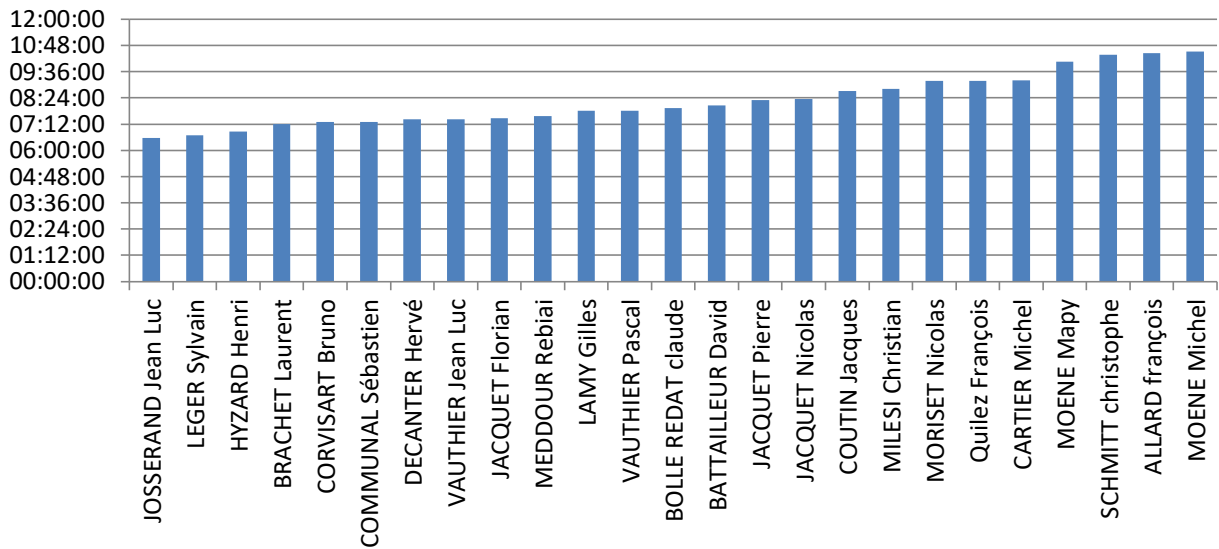

Etape du Tour 2018 Temps parcours Total 169 kms

Etape du Tour 2018 Temps cumulé montée des 4 cols